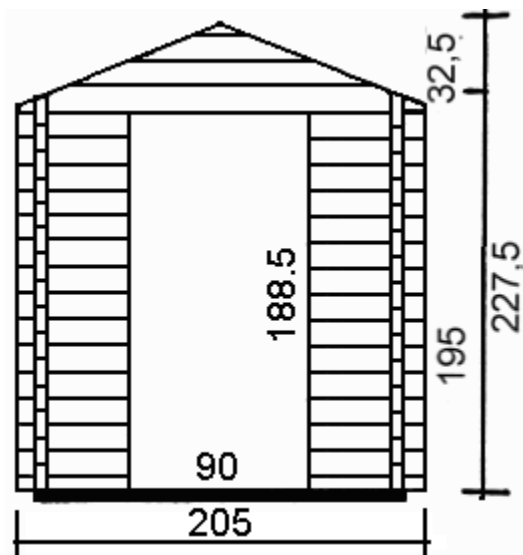

Log cabin T25 2,05 x 2,20 m / 30 mm

925€

Parois robustes rainurées languettées en sapin du nord de 30 mm d'épaisseur.

Plancher compris (rainuré languetté 20 mm)

Bois de fondations traités.

Toiture 20 mm (rainuré languetté)

Une porte de 90/185.

La porte peut être pleine ou vitrée sur la moitié.

Le prix ne comprend pas le recouvrement de toiture, nous vous laissons libre choix pour ce poste, shingles ou autre. Sur demande nous pouvons nous en charger.