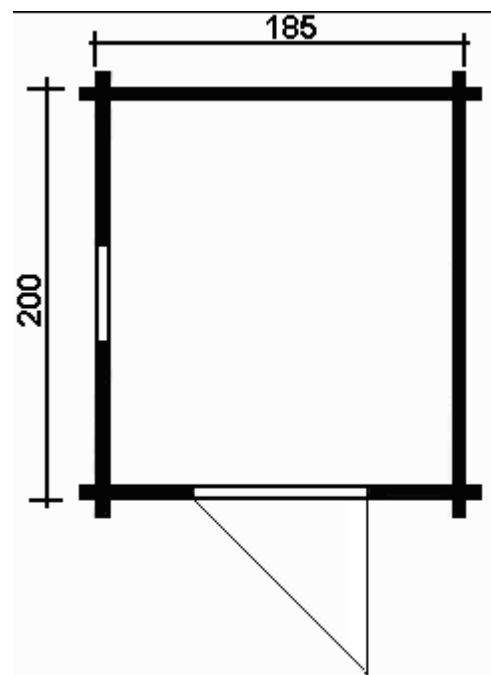

Log cabin T25 2,05 x 2,20 m / 30 mm

925€

Parois robustes rainurées languettées en sapin du nord de 30 mm d'épaisseur.

Plancher compris (rainuré languetté 20 mm)

Bois de fondations traités.

Toiture 20 mm (rainuré languetté)

Une porte de 90/185.

La porte peut être pleine ou vitrée sur la moitié.

Le prix ne comprend pas le recouvrement de toiture, nous vous laissons libre choix pour ce poste, shingles ou autre. Sur demande nous pouvons nous en charger.